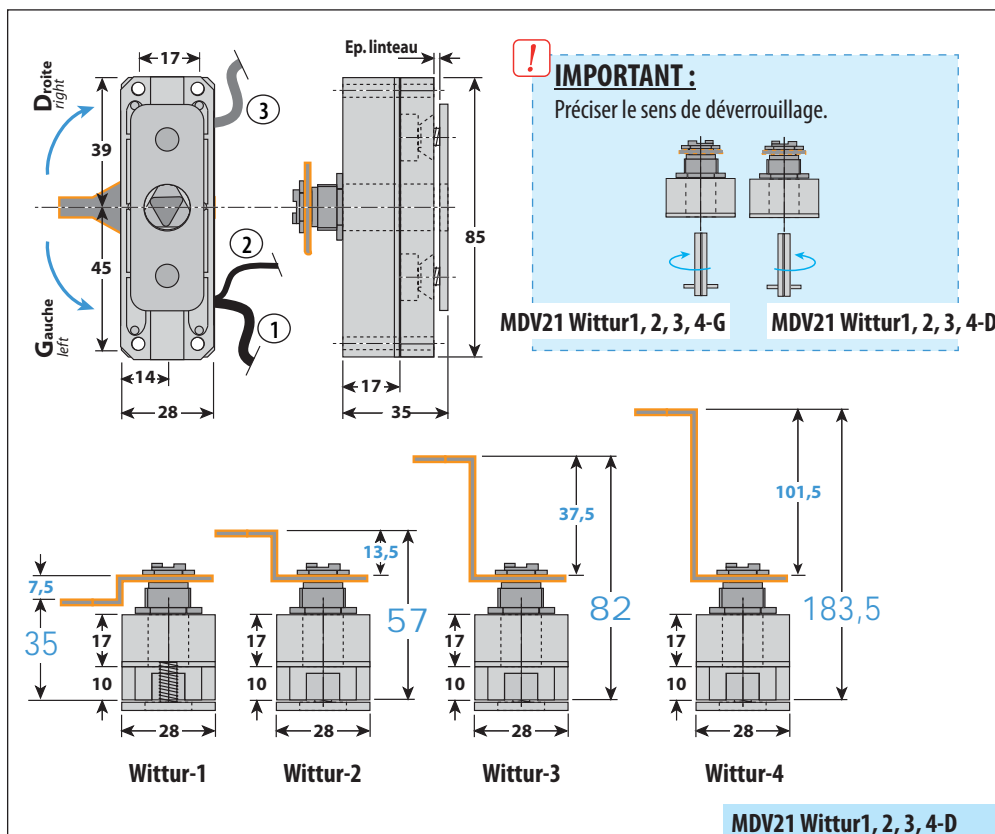

# MDV21 Wittur-1, 2, 3, 4

# Détecteur double contacts d'ouv. de porte par clé de déverrouillage

pour porte Wittur, pour conformité EN81.21 ou EN81.21 + EN81.71

### Installation neuve et Rénovation

**MDV21-Wittur** : Module à contact de sécurité monostable et microswitch.

**MDV21-71-Wittur** : Module à contact de sécurité monostable + microswitch et blocage électromécanique du déverrouillage.

### Visserie

Rep.	Qté.	Désignation
1	4	vis CHC 4 x 25