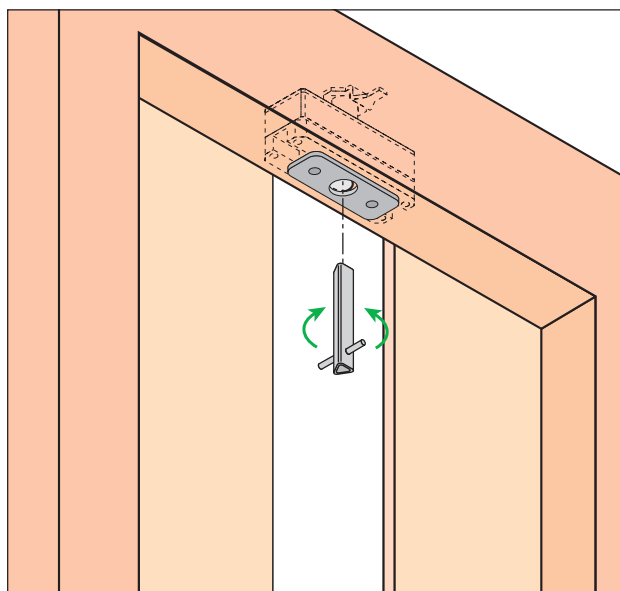

# Détecteur double contacts d'ouv. de porte par clé de déverrouillage

pour porte Wittur, pour conformité EN81.21 ou EN81.21 + EN81.71

### Installation neuve et Rénovation

**MDV21-Wittur** : Module à contact de sécurité monostable et microswitch.

**MDV21-71-Wittur** : Module à contact de sécurité monostable + microswitch et blocage électromécanique du déverrouillage.