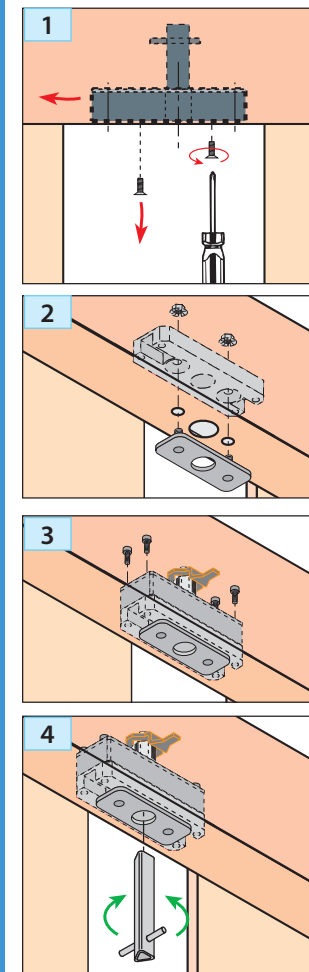

### Installation neuve et Rénovation

**MDV21-Wittur** : Module à contact de sécurité monostable et microswitch.

**MDV21-71-Wittur** : Module à contact de sécurité monostable + microswitch et blocage électromécanique du déverrouillage.

### RACCORDEMENT :

- ① : contact de sécurité monostable
- ② : Microswitch
- ③ : Option EN81-71

- MDV21 Wittur1, 2, 3, 4-D
- MDV21 Wittur1, 2, 3, 4-G
- MDV21-71 Wittur1, 2, 3, 4-D
- MDV21-71 Wittur1, 2, 3, 4-G

### Visserie

Rep.	Qté.	Désignation
1	4	vis CHC 4 x 25