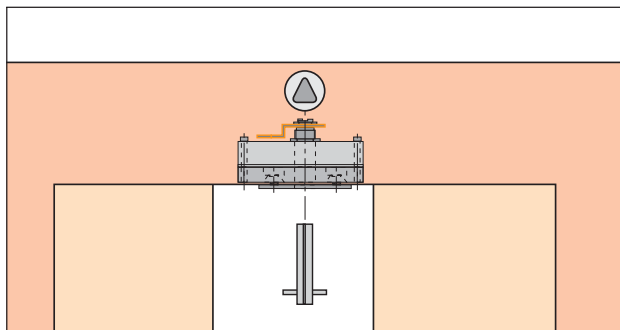

# Détecteur double contacts d'ouv. de porte par clé de déverrouillage

pour porte Wittur, pour conformité EN81.21 ou EN81.21 + EN81.71

### Installation neuve et Rénovation

**MDV21-Wittur** : Module à contact de sécurité monostable et microswitch.

**MDV21-71-Wittur** : Module à contact de sécurité monostable + microswitch et blocage électromécanique du déverrouillage.