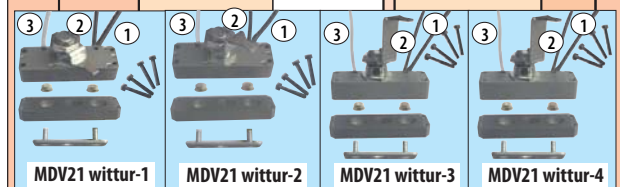

# MDV21 Wittur-1, 2, 3, 4

# Détecteur double contacts d'ouv. de porte par clé de déverrouillage

pour porte Wittur, pour conformité EN81.21 ou EN81.21 + EN81.71

### Installation neuve et Rénovation

**MDV21-Wittur** : Module à contact de sécurité monostable et microswitch.

**MDV21-71-Wittur** : Module à contact de sécurité monostable + microswitch et blocage électromécanique du déverrouillage.

### RACCORDEMENT :

- ① : contact de sécurité monostable
- ② : Microswitch
- ③ : Option EN81-71

- MDV21 Wittur1, 2, 3, 4-D
- MDV21 Wittur1, 2, 3, 4-G
- MDV21-71 Wittur1, 2, 3, 4-D
- MDV21-71 Wittur1, 2, 3, 4-G